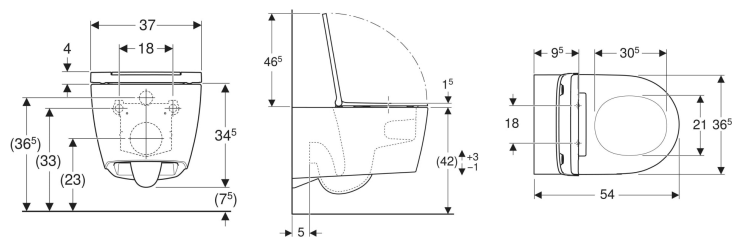

Geberit ONE sett vegghengt toalett, skjult montering, TurboFlush, med toalettsete

Eksempelbilde

Bruksformål

- For innbyggingssystemer

Egenskaper

- Vegghengt
- Toalettskål uten spyllekant med TurboFlush-spylleteknologi
- Enkelt feste med Easy Fast Fixing (type EFF3)
- Høydejustérbar, øverste porselenskant 41-45 cm

- Skyller med 4 l
- Skjult feste
- Toalettsete av Duroplast
- Hengsler av metall
- Toalettlokk overlappende
- Slankt design

Tekniske data

Materiale | Porselen

Leveringsomfang

- Toalettskål
- Toalettsete
- Lydisoleringssett
- Koplingssett
- Monteringsmaterieill

Art. nr.	NRF nr.	Farge / overflate	B	H	T	Quick-Release-hengsler	SoftClose
500.201.01.1	6122444	Toalettskål: hvit / KeraTect Designdeksel: hvitt	37 cm	34.5 cm	54 cm	Ja	Ja
500.202.01.1	6122445	Toalettskål: hvit / KeraTect Designdeksel: blankforkrommet	37 cm	34.5 cm	54 cm	Ja	Ja
500.202.JT.1	6123077	Toalettskål: hvitt matt Designdeksel: blankforkrommet	37 cm	34.5 cm	54 cm	Ja	Ja